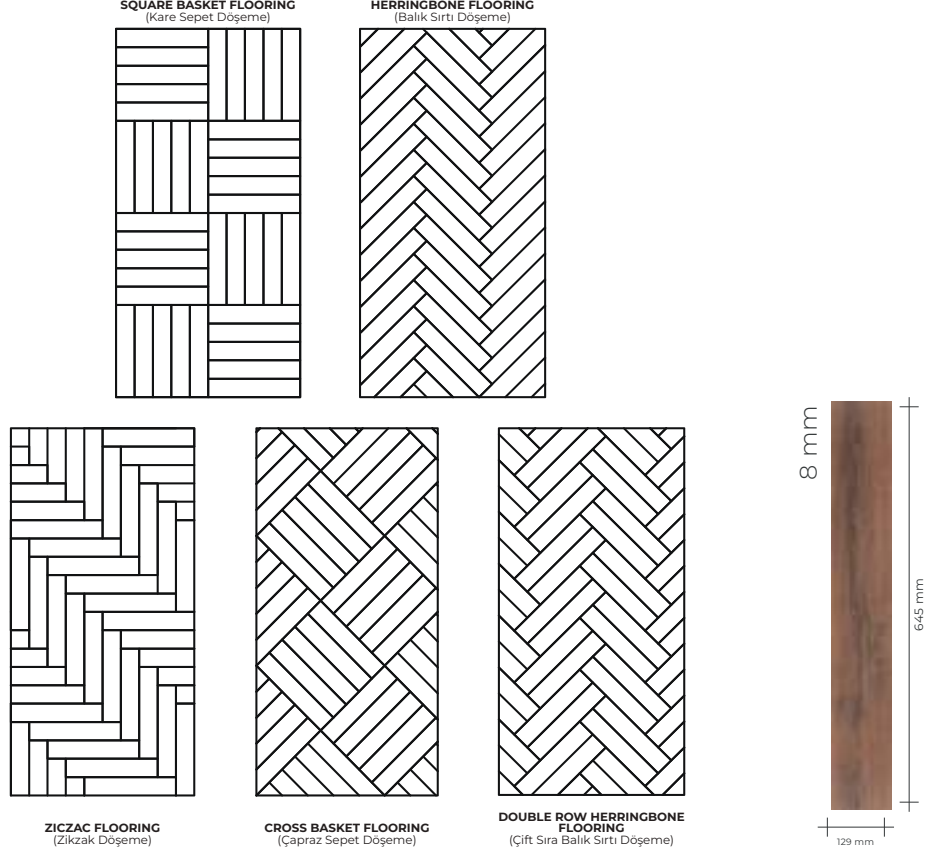

RETRO

Plank Görünümler / Plank Views

Mobilya Ayaklarına Tekerleklerle Dayanıklısıdır
To Furniture Feet Durable to Wheels

E1
TS EN 13329+A2

Anti Bakteriyel Kaplama
Anti Bacterial Coating

Cüneş Işığına Dayanıklısıdır
Sunlight Resistant

Lekelerden Etkilenmez
Unaffected By Stain

Noktasal Darbelere Dayanıklısıdır
Resistant to Pointwise Impacts

Çizilmeye Dayanıklısıdır
Scratch Resistant

Kolay Temizlenir
Easy to Clean Hygienic

Yerden Isıtmaya Uygun
Suitable For Underfloor Heating

4V Derzli
Four Side Groove

Doğal Yüzey
Natural Surface

En / Width mm	Boy / Length mm	Kalınlık / Thickness mm	Paket / Package	Paket / Package m²	Garanti Yıl / Warranty Year	Sınıfı / Abrasion Class
129	645	8	13,8	1.1648	25	33/AC5