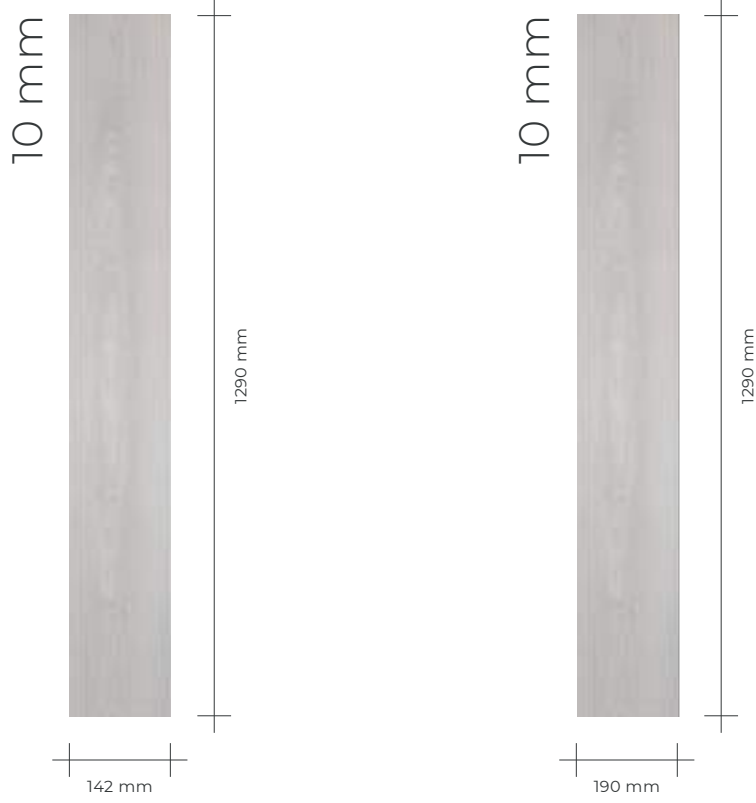

WOOD

WOOD

Plank Görünümler / Plank Views

Sigara Ateşine Dayanıktır
Resistant to Cigarettes Burns

Mobilya Ayaklarına Tekerleklerle Dayanıktır
To Furniture Feet Durable to Wheels

E1
C23
TS EN 13329+A2

Anti Bakteriyel Kaplama
Anti Bacterial Coating