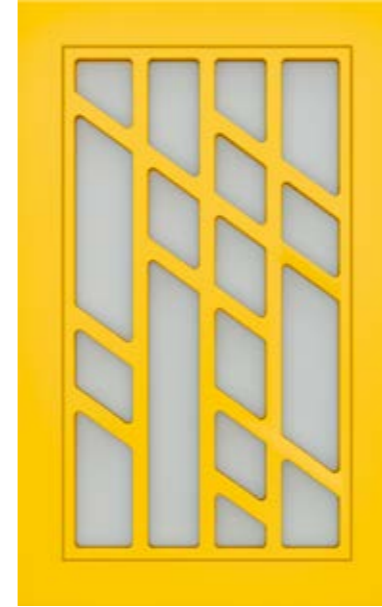

ÇEŞME

ELT-73

Kullanılan Renk	Kapak Model	Yardımcı Modeller	Yardımcı Modeller	Camlı Model
RAL 1018 RAL 7045	Cesme	ROZET-1	T403	ELT-73

TITUS

TİTUS-CAM

Kullanılan Renk		Kapak Model	Yardımcı Modeller	Yardımcı Modeller	Camlı Model
RAL 1013	RAL 7036	Titus	Rozet-01	T406	Titus Cam