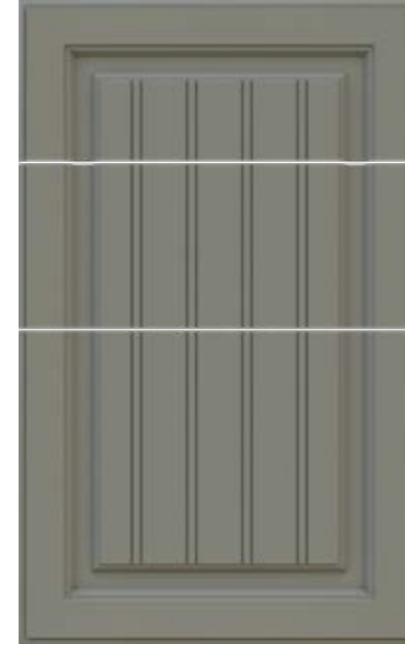

Minimum Kapak Genişliği : 300
Minimum Door Width

Minimum Kapak Yüksekliği : 300
Minimum Door Height

Cam Seren Genişliği : 75
Minimum Door Height

RENK COLOR

RAL 4009

GORDION

country

Teknik Özellikler