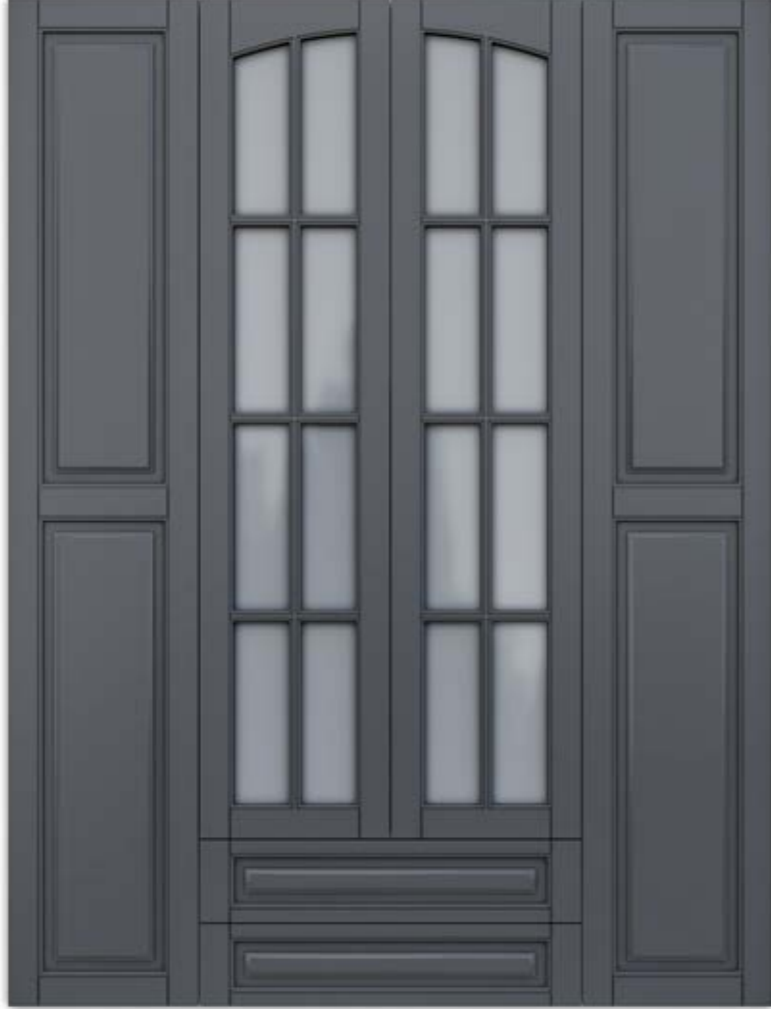

G3001

gardırop

Teknik Özellikler

Technical Specifications

Minimum Çekmece Yüksekliği : Siparişe Göre Farklılık Gösterir
Minumum Door Height

Minimum Kapak Genişliği : Siparişe Göre Farklılık Gösterir
Minumum Door Width

Minimum Kapak Yüksekliği : Siparişe Göre Farklılık Gösterir
Minumum Door Height

Cam Seren Genişliği : Siparişe Göre Farklılık Gösterir
Minumum Door Height

RENK COLOR

RAL 7015