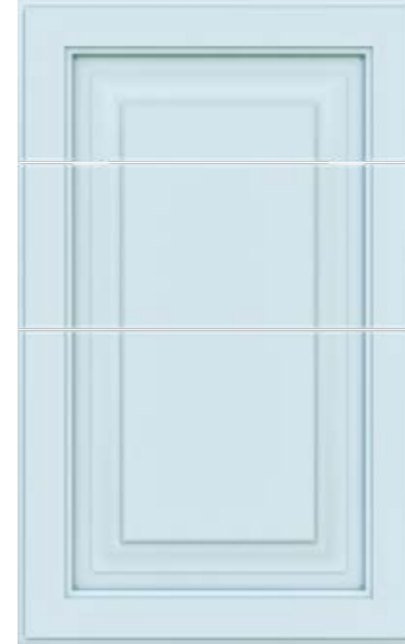

TİTUS

country

Teknik Özellikler

Technical Specifications

Minimum Çekmece Yüksekliği : 180
Minimum Door Height

Minimum Kapak Genişliği : 300
Minimum Door Width

Minimum Kapak Yüksekliği : 300
Minimum Door Height

Cam Seren Genişliği : 75
Minimum Door Height

RENK COLOR

Ral 264