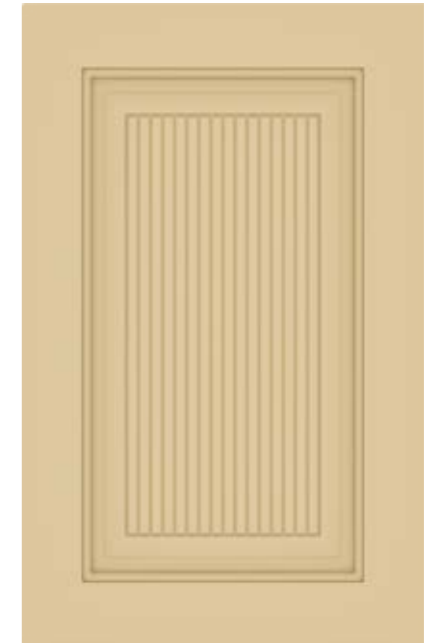

Yeni
BEYOĞLU
country

Teknik Özellikler

Technical Specifications

Minimum Çekmece Yüksekliği : 180
Minumum Door Height

Minimum Kapak Genişliği : 300
Minumum Door Width

Minimum Kapak Yüksekliği : 300
Minumum Door Height

Cam Seren Genişliği : 75
Minumum Door Height

RENK COLOR

RAL 1014