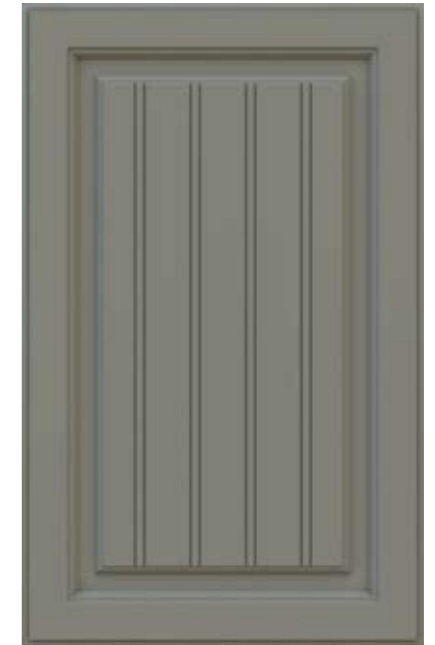

Minimum Kapak Genişliği : 300
Minimum Door Width

Minimum Kapak Yüksekliği : 300
Minimum Door Height

Cam Seren Genişliği : 75
Minimum Door Height

RENK COLOR

RAL 4009

GORDION

country

Teknik Özellikler