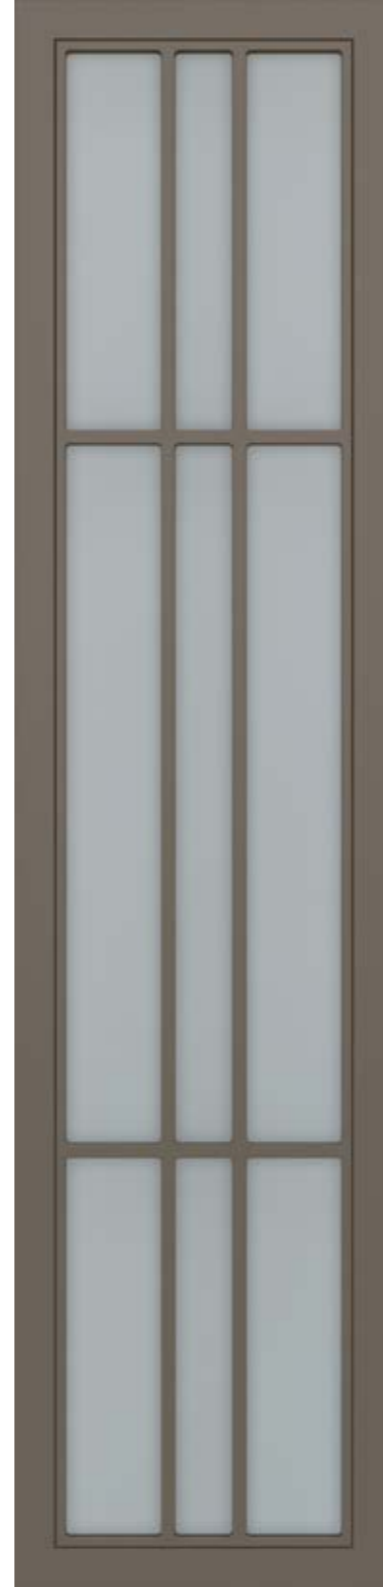

AKÇAABAT

CM-7

Kullanılan Renk	Kapak Model	Yardımcı Modeller	Yardımcı Modeller	Camlı Model
Ral 6011	Akçabat	Rozet-02	T404	CM 7

PERGE

ELT-70

Kullanılan Renk	Kapak Model	Yardımcı Modeller	Yardımcı Modeller	Camlı Model
RAL 7039	Perge	Rozet-01	T406	ELT 70