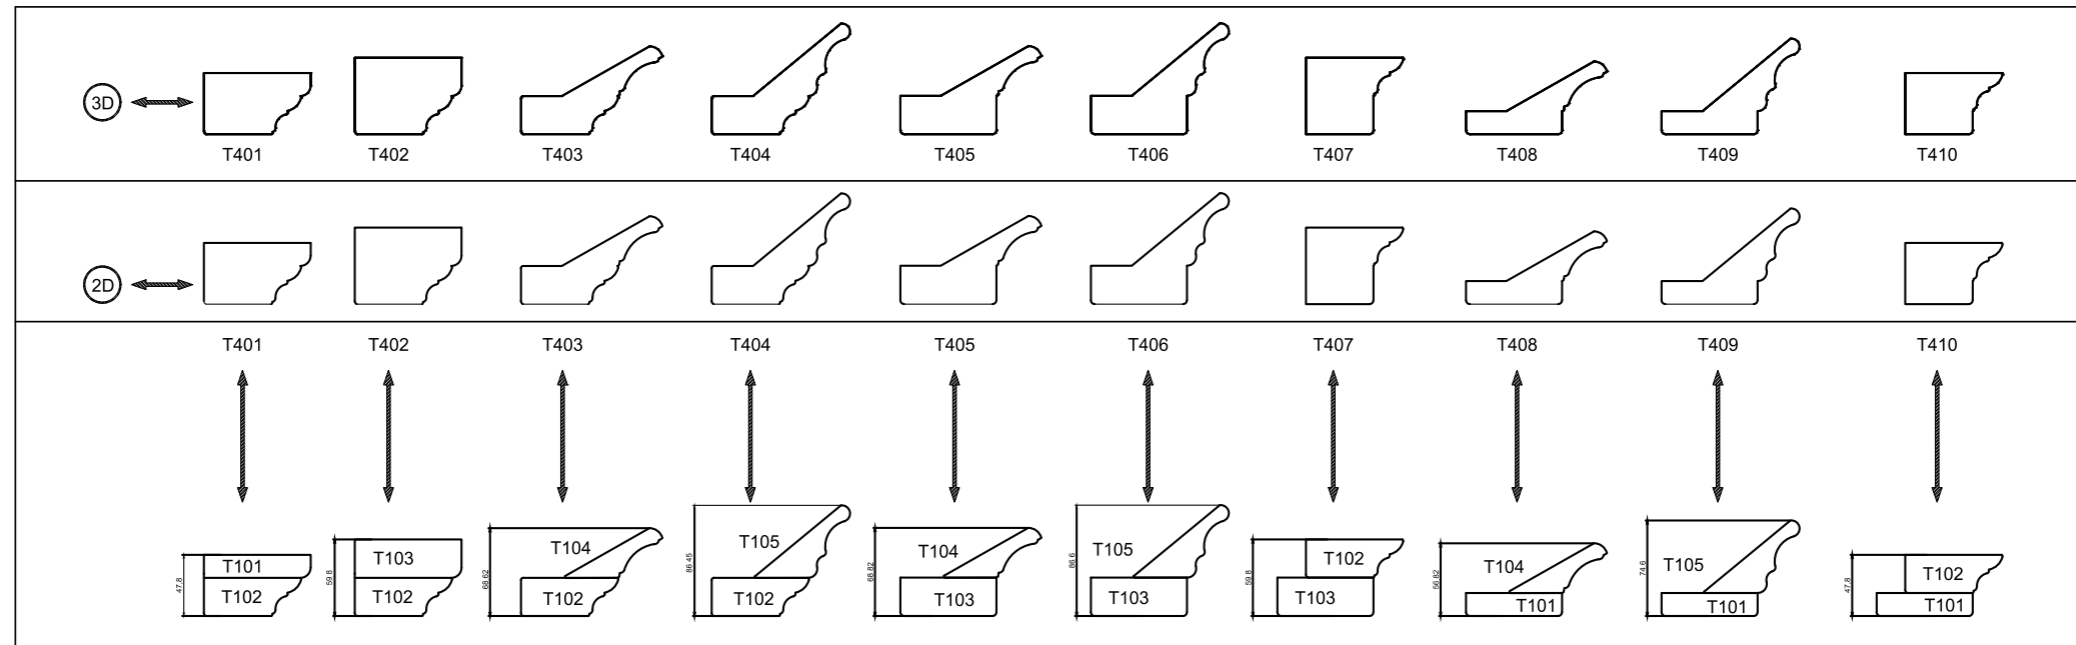

T 103

T 104

T 105

Birleştirilen Stok Taç Ürünleri

RENK COLOR
RAL 7009

Gülsan Sanayi Sitesi 33. Blok No: 15 Canik / SAMSUN

Tel: 0530 848 55 52 Cep: 0539 789 06 23

info@ozataorman.com.tr