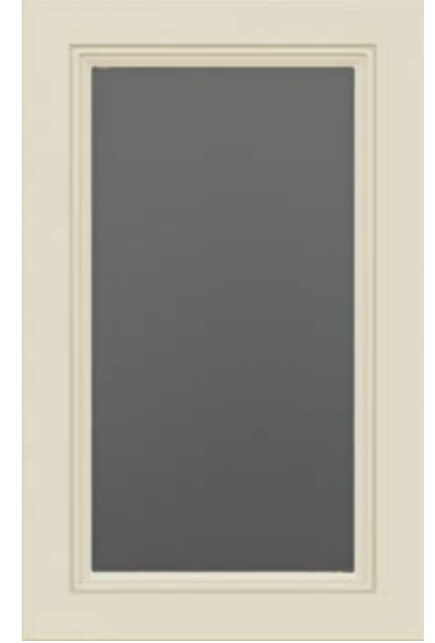

Cam Seren Genişliği : 75
Minimum Door Height

RENK COLOR

RAL 7015

GÜRPINAR

country

Teknik Özellikler

Technical Specifications

Minimum Çekmece Yüksekliği : 180
Minimum Door Height