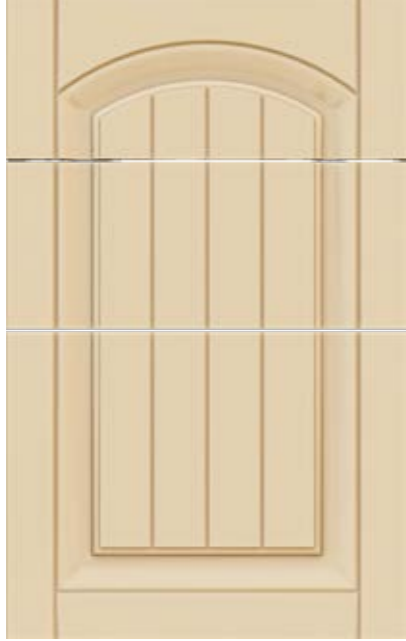

AYDEMİR

country

Teknik Özellikler

Technical Specifications

Minimum Çekmece Yüksekliği : 180
Minimum Door Height

Minimum Kapak Genişliği : 300
Minimum Door Width

Minimum Kapak Yüksekliği : 300
Minimum Door Height

Cam Seren Genişliği : 75
Minimum Door Height

RENK COLOR

RAL 1015