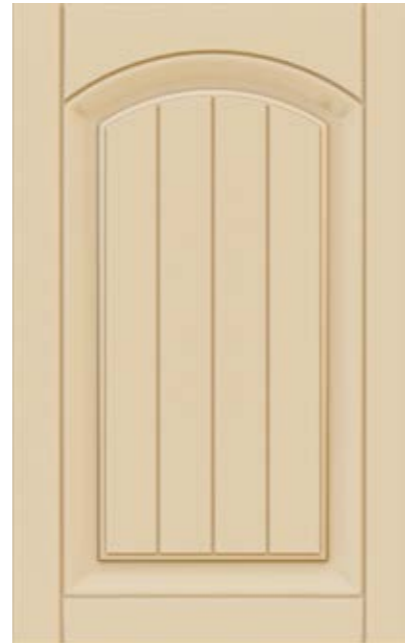

AYDEMİR

country

Teknik Özellikler

Technical Specifications

Minimum Çekmece Yüksekliği : 180
Minimum Door Height

Minimum Kapak Genişliği : 300
Minimum Door Width

Minimum Kapak Yüksekliği : 300
Minimum Door Height

Cam Seren Genişliği : 75
Minimum Door Height

RENK COLOR

RAL 1015