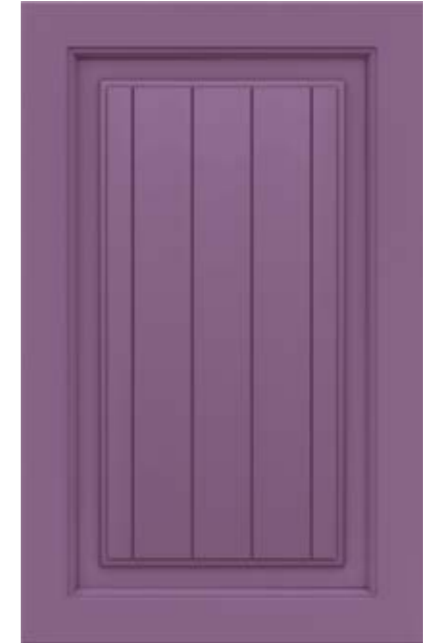

Minimum Kapak Yüksekliği : 300
Minumum Door Height

Cam Seren Genişliği : 75
Minumum Door Height

RENK COLOR

RAL 7036

KAYMAKLI

country

Teknik Özellikler

Technical Specifications