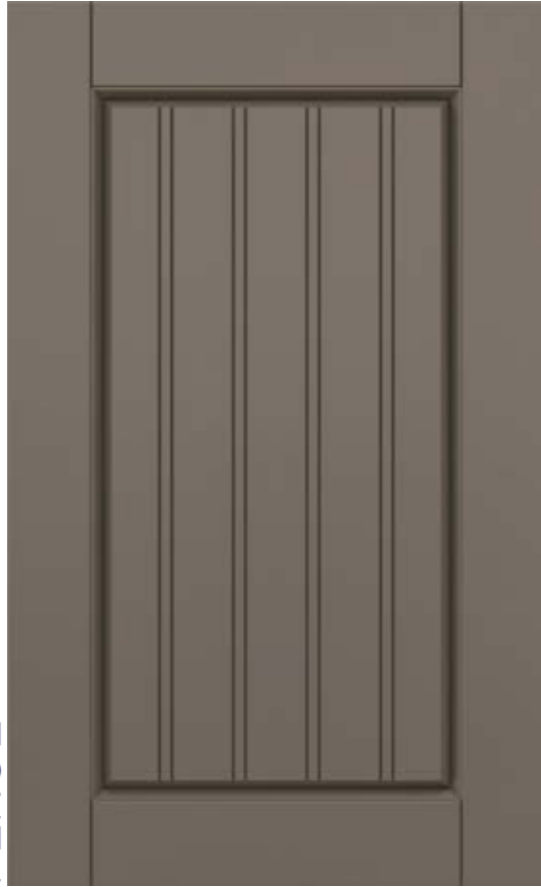

PERGE

ELT-70

Kullanılan Renk	Kapak Model	Yardımcı Modeller	Yardımcı Modeller	Camlı Model
RAL 7039	Perge	Rozet-01	T406	ELT 70