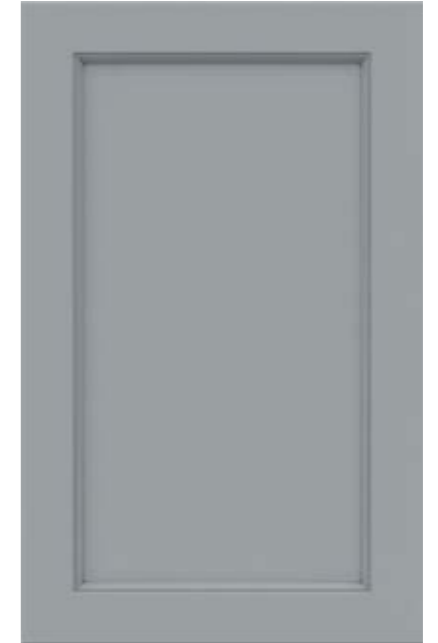

Minimum Kapak Yüksekliği : 250
Minimum Door Height

Cam Seren Genişliği : 75
Minimum Door Height

RENK COLOR

RAL 1020

ÇEŞME KULAKSIZ

country

Teknik Özellikler

Technical Specifications