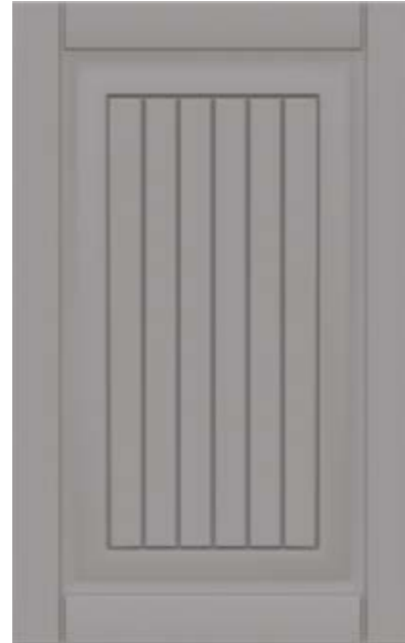

VİYANA

country

Teknik Özellikler

Technical Specifications

Minimum Çekmece Yüksekliği : 180
Minumum Door Height

Minimum Kapak Genişliği : 300
Minumum Door Width

Minimum Kapak Yüksekliği : 300
Minumum Door Height

Cam Seren Genişliği : 75
Minumum Door Height

RENK COLOR

RAL 7036