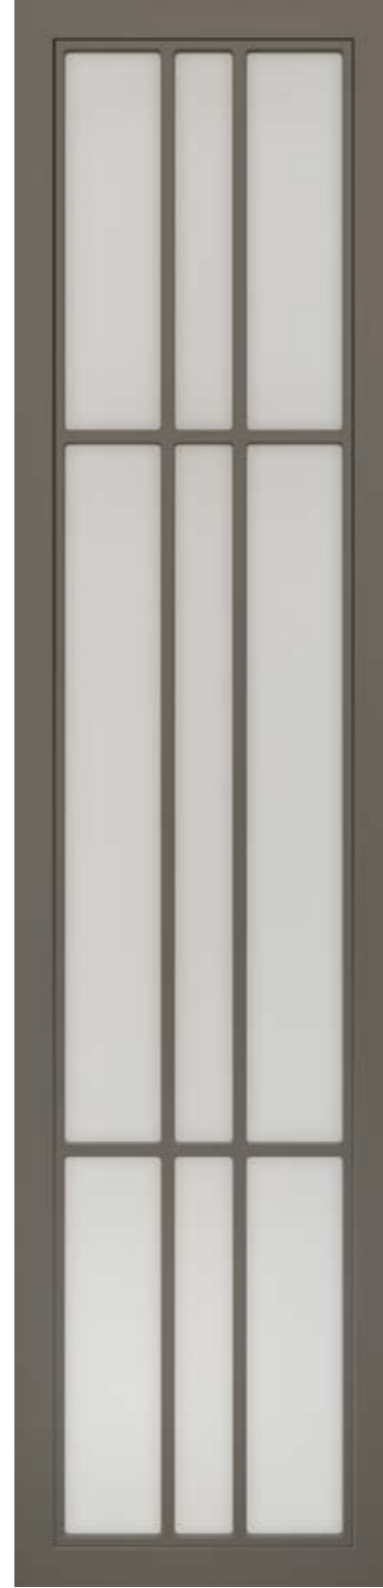

TAHTAKALE

ELT-77

Kullanılan Renk	Kapak Model	Yardımcı Modeller	Yardımcı Modeller	Camlı Model
Ral 264	Tahtakale	Rozet-04	T406	ELT 77

YENICE

ELT-70

Kullanılan Renk	Kapak Model	Yardımcı Modeller	Yardımcı Modeller	Camlı Model
Ral 7039 Ral 7039	Yenice	Rozet-03	T402	ELT 70