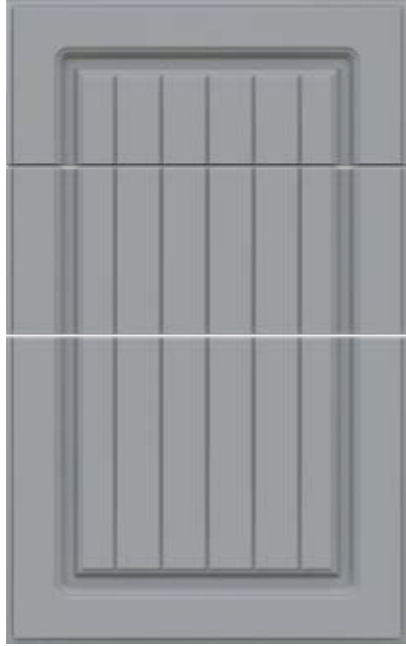

FUGALI EKO SÜMELA

classic

Teknik Özellikler

Technical Specifications

Minimum Çekmece Yüksekliği : 150
Minumum Door Height

Minimum Kapak Genişliği : 250
Minumum Door Width

Minimum Kapak Yüksekliği : 250
Minumum Door Height

Cam Seren Genişliği : 75
Minumum Door Height

RENK COLOR

RAL 7040