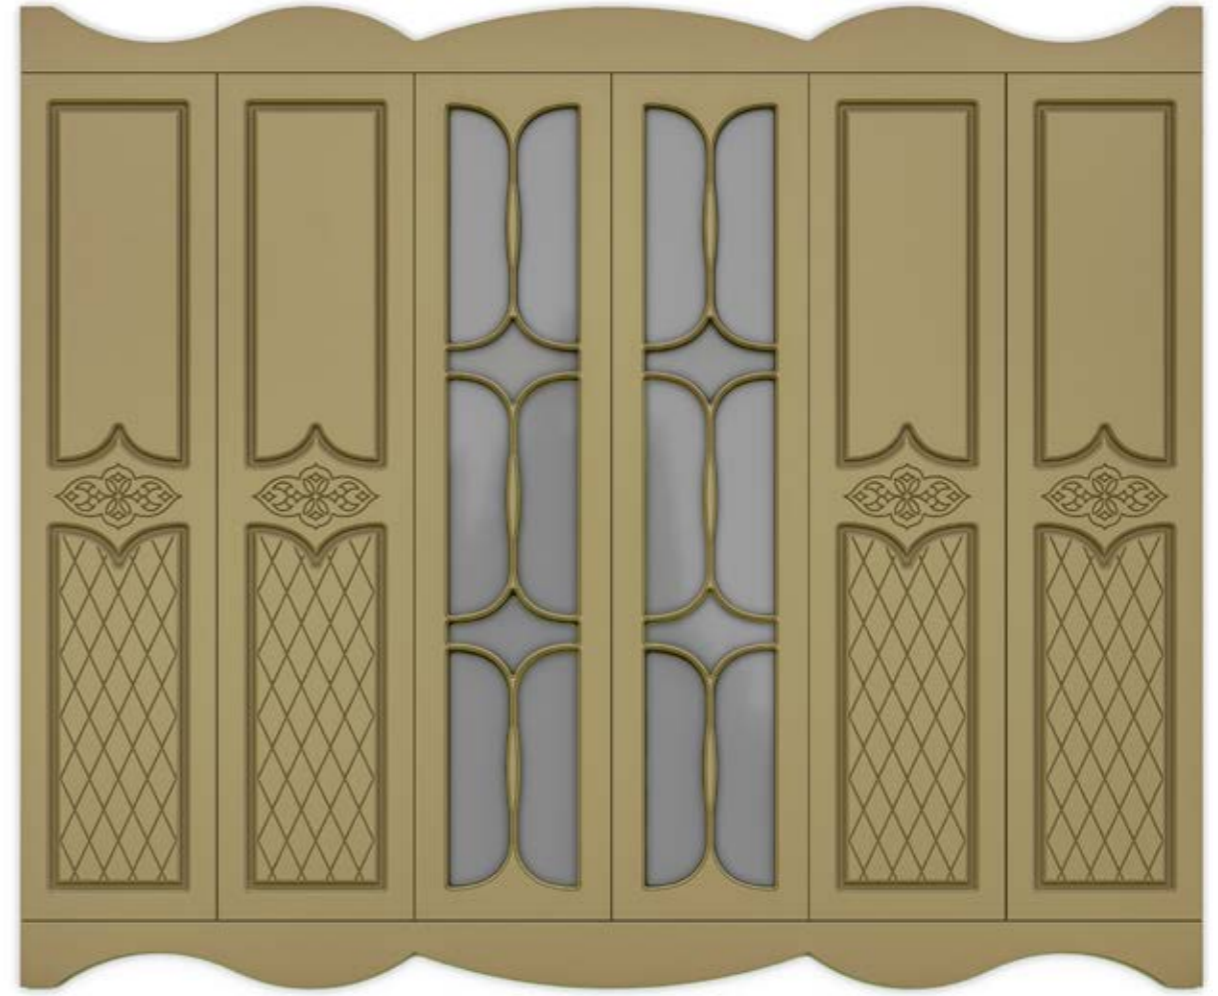

G2001

gardırop

Teknik Özellikler

Technical Specifications

Minimum Çekmece Yüksekliği Minumum Door Height	: Siparişe Göre Farklılık Gösterir
Minimum Kapak Genişliği Minumum Door Width	: Siparişe Göre Farklılık Gösterir
Minimum Kapak Yüksekliği Minumum Door Height	: Siparişe Göre Farklılık Gösterir
Cam Seren Genişliği Minumum Door Height	: Siparişe Göre Farklılık Gösterir

RENK COLOR

RAL 1020