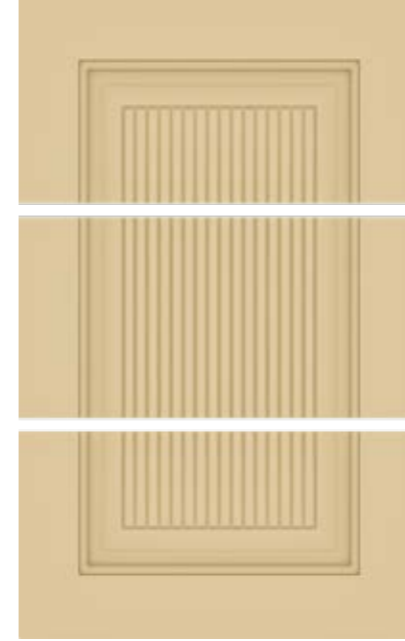

Yeni
BEYOĞLU
country

Teknik Özellikler

Technical Specifications

Minimum Çekmece Yüksekliği : 180
Minumum Door Height

Minimum Kapak Genişliği : 300
Minumum Door Width

Minimum Kapak Yüksekliği : 300
Minumum Door Height

Cam Seren Genişliği : 75
Minumum Door Height

RENK COLOR

RAL 1014