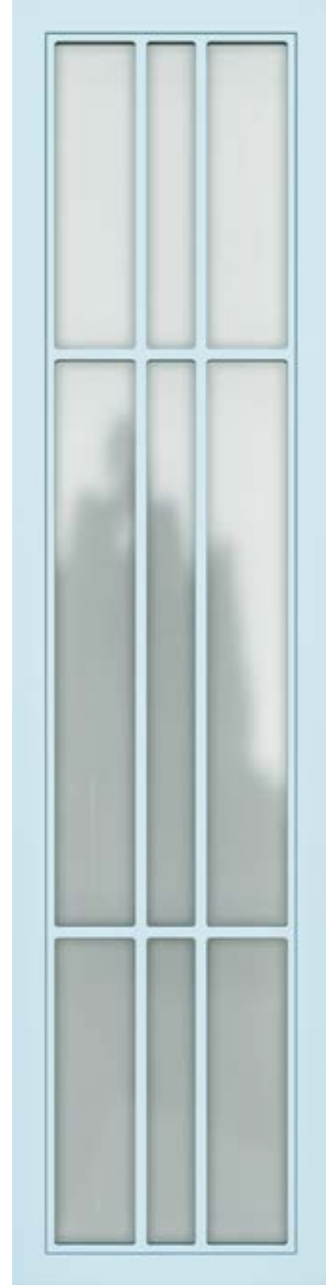

● RENK COLOR
RAL 7032

CM 23

● RENK COLOR
RAL 7039

Lake Ürün

ELT-70

● RENK COLOR
Ral 264

ELT-70

● RENK COLOR
RAL 7032