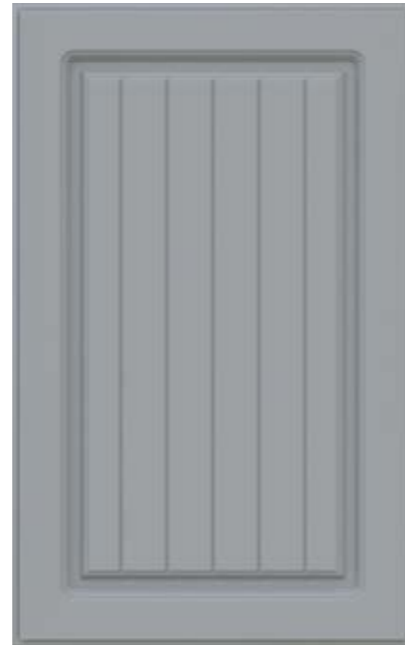

FUGALI EKO SÜMELA

classic

Teknik Özellikler

Technical Specifications

Minimum Çekmece Yüksekliği : 150
Minumum Door Height

Minimum Kapak Genişliği : 250
Minumum Door Width

Minimum Kapak Yüksekliği : 250
Minumum Door Height

Cam Seren Genişliği : 75
Minumum Door Height

RENK COLOR

RAL 7040