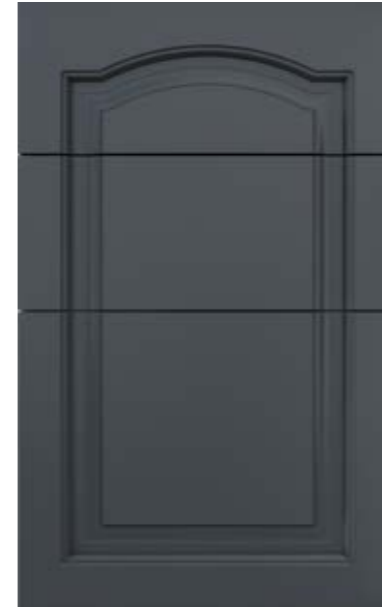

PERGAMON

CM-7

Kullanılan Renk	Kapak Model	Yardımcı Modeller	Yardımcı Modeller	Camlı Model
RAL 7024	Pergamon	Rozet-02	T408	CM 7