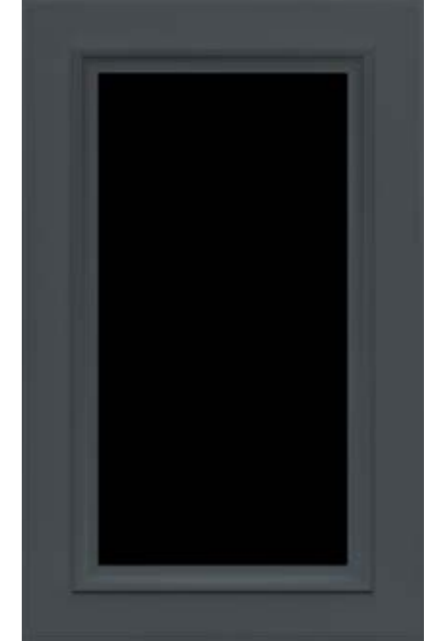

RENK COLOR

RAL 7023

FORA

country

Teknik Özellikler

Technical Specifications

Minimum Çekmece Yüksekliği Minumum Door Height	: 180
Minimum Kapak Genişliği Minumum Door Width	: 300
Minimum Kapak Yüksekliği Minumum Door Height	: 300
Cam Seren Genişliği Minumum Door Height	: 75