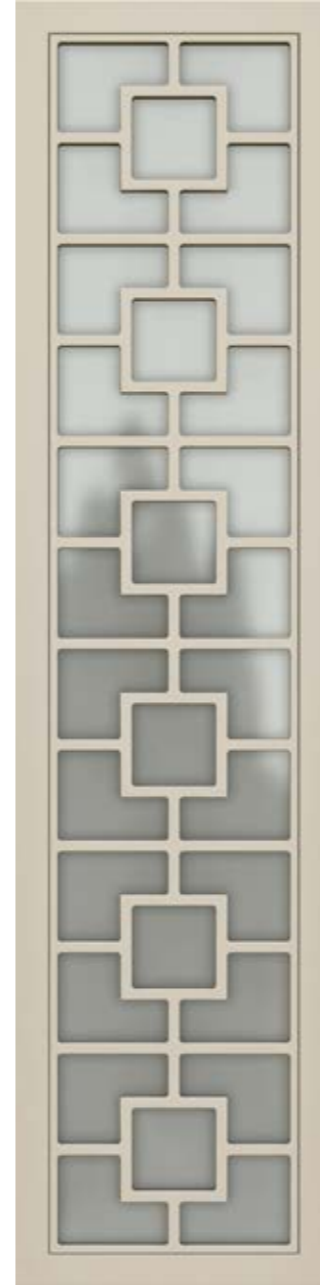

Lake Ürün

● RENK COLOR
Ral 264

● RENK COLOR
RAL 7032

ELT-71

● RENK COLOR
Ral 290

● RENK COLOR
Ral 6009

● RENK COLOR
Ral 7015