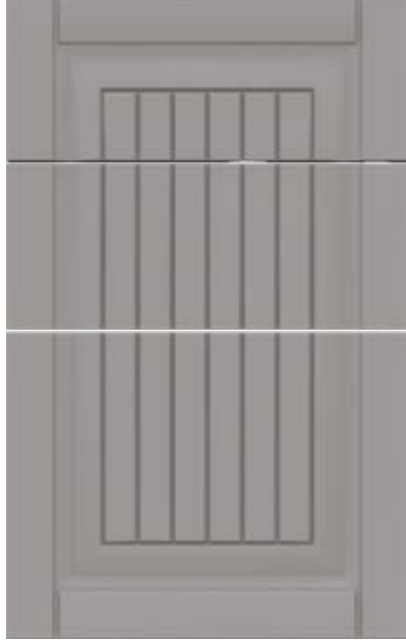

RENK COLOR

RAL 6001

VİYANA

country

Teknik Özellikler

Technical Specifications

Minimum Çekmece Yüksekliği : 180
Minumum Door Height

Minimum Kapak Genişliği : 300
Minumum Door Width