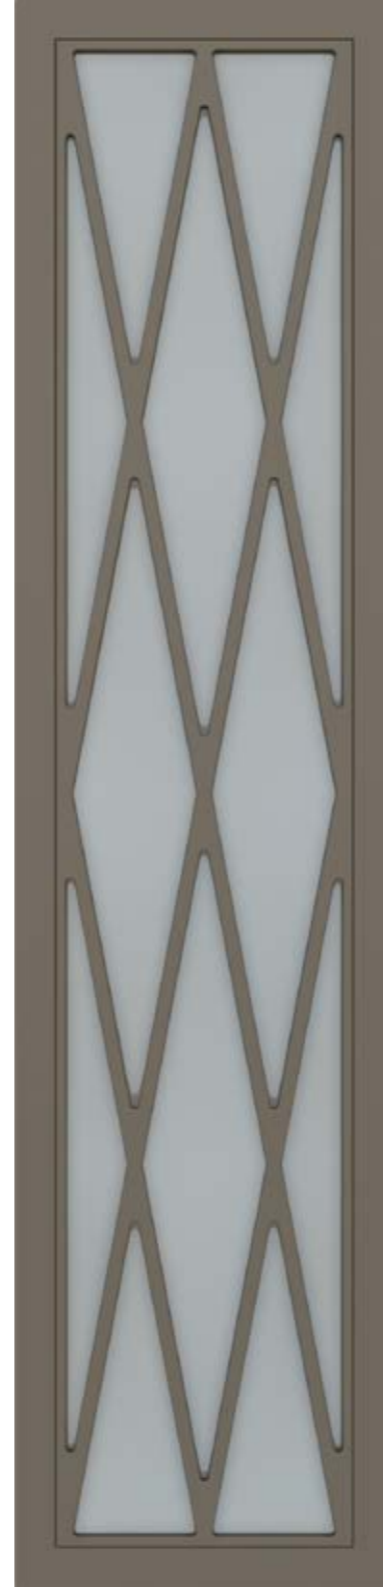

MANAVGAT

ELT-77

Kullanılan Renk

RAL 7039

Kapak Model

Manavgat

Yardımcı Modeller

Rozet-04

Yardımcı Modeller

T102

Camlı Model

Elt 77