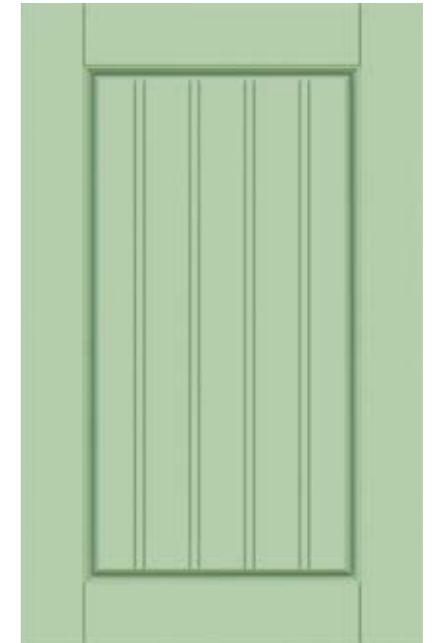

PERGE

country

Teknik Özellikler

Technical Specifications

Minimum Çekmece Yüksekliği : 180
Minimum Door Height

Minimum Kapak Genişliği : 300
Minimum Door Width

Minimum Kapak Yüksekliği : 300
Minimum Door Height

Cam Seren Genişliği : 75
Minimum Door Height

RENK COLOR

RAL 6019