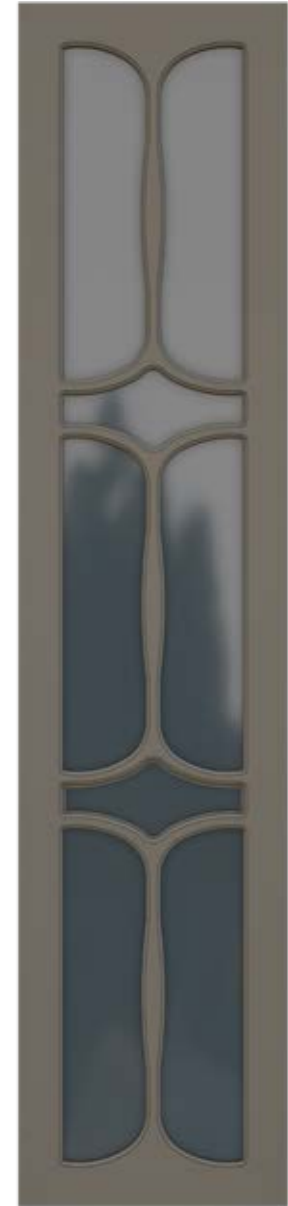

Pvc ve Lake Ürün

● RENK COLOR
RAL 7003

● RENK COLOR
RAL 7023

● RENK COLOR
Ral 290

● RENK COLOR
RAL 7032

CM 23

● RENK COLOR
RAL 7039