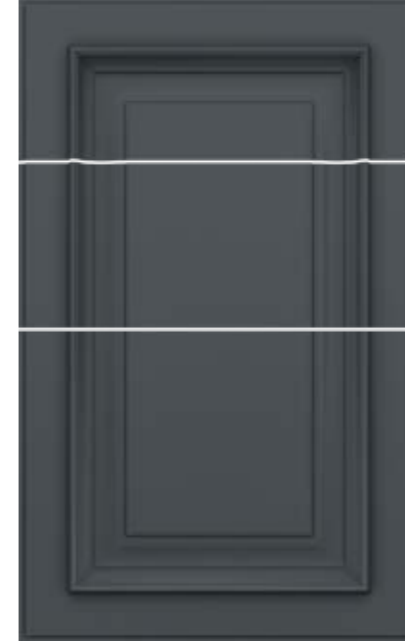

FORA

country

Teknik Özellikler

Technical Specifications

Minimum Çekmece Yüksekliği Minumum Door Height	: 180
Minimum Kapak Genişliği Minumum Door Width	: 300
Minimum Kapak Yüksekliği Minumum Door Height	: 300
Cam Seren Genişliği Minumum Door Height	: 75

RENK COLOR

RAL 7016