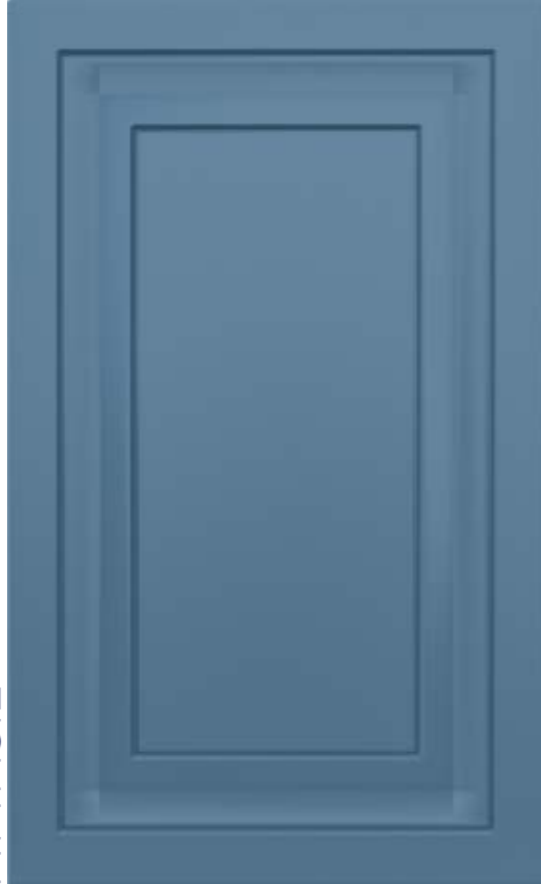

Minimum Kapak Yüksekliği : 300
Minumum Door Height

Cam Seren Genişliği : 75
Minumum Door Height

RENK COLOR

RAL 5022

AYVASIL

CM-21

Kullanılan Renk	Kapak Model	Yardımcı Modeller	Yardımcı Modeller	Camlı Model
RAL 5014	Ayvasil	Rozet-01	T406	CM 21