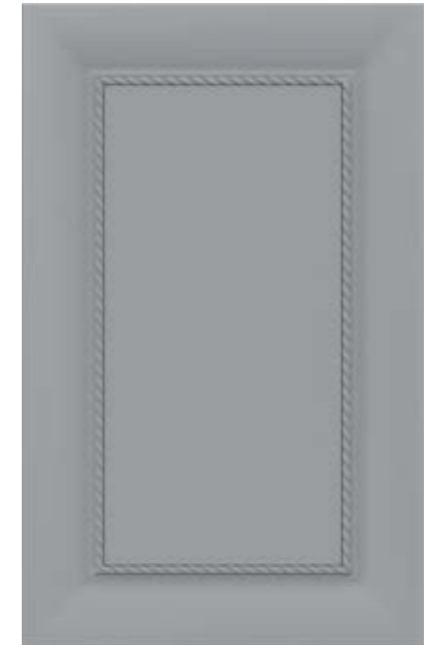

ÖRGÜ

country

Teknik Özellikler

Technical Specifications

Minimum Çekmece Yüksekliği : 180
Minumum Door Height

Minimum Kapak Genişliği : 300
Minumum Door Width

Minimum Kapak Yüksekliği : 300
Minumum Door Height

Cam Seren Genişliği : 75
Minumum Door Height

RENK COLOR

RAL 7040