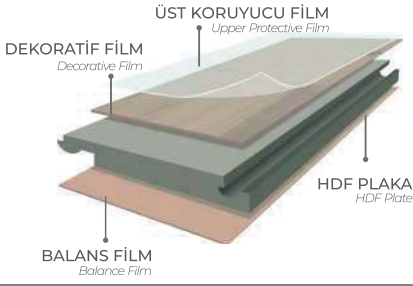

YENİ

DIAMOND
4541
Filibe Meşe

YENİ

Teknik Özellikler

Technical Specifications

Hızlı ve Kolay Montaj
Quick and Easy Montage

Altın Isınmaya Uygun
Thermal Conductivity

Çizilmelere Karşı Dirençli
Scratch Proof