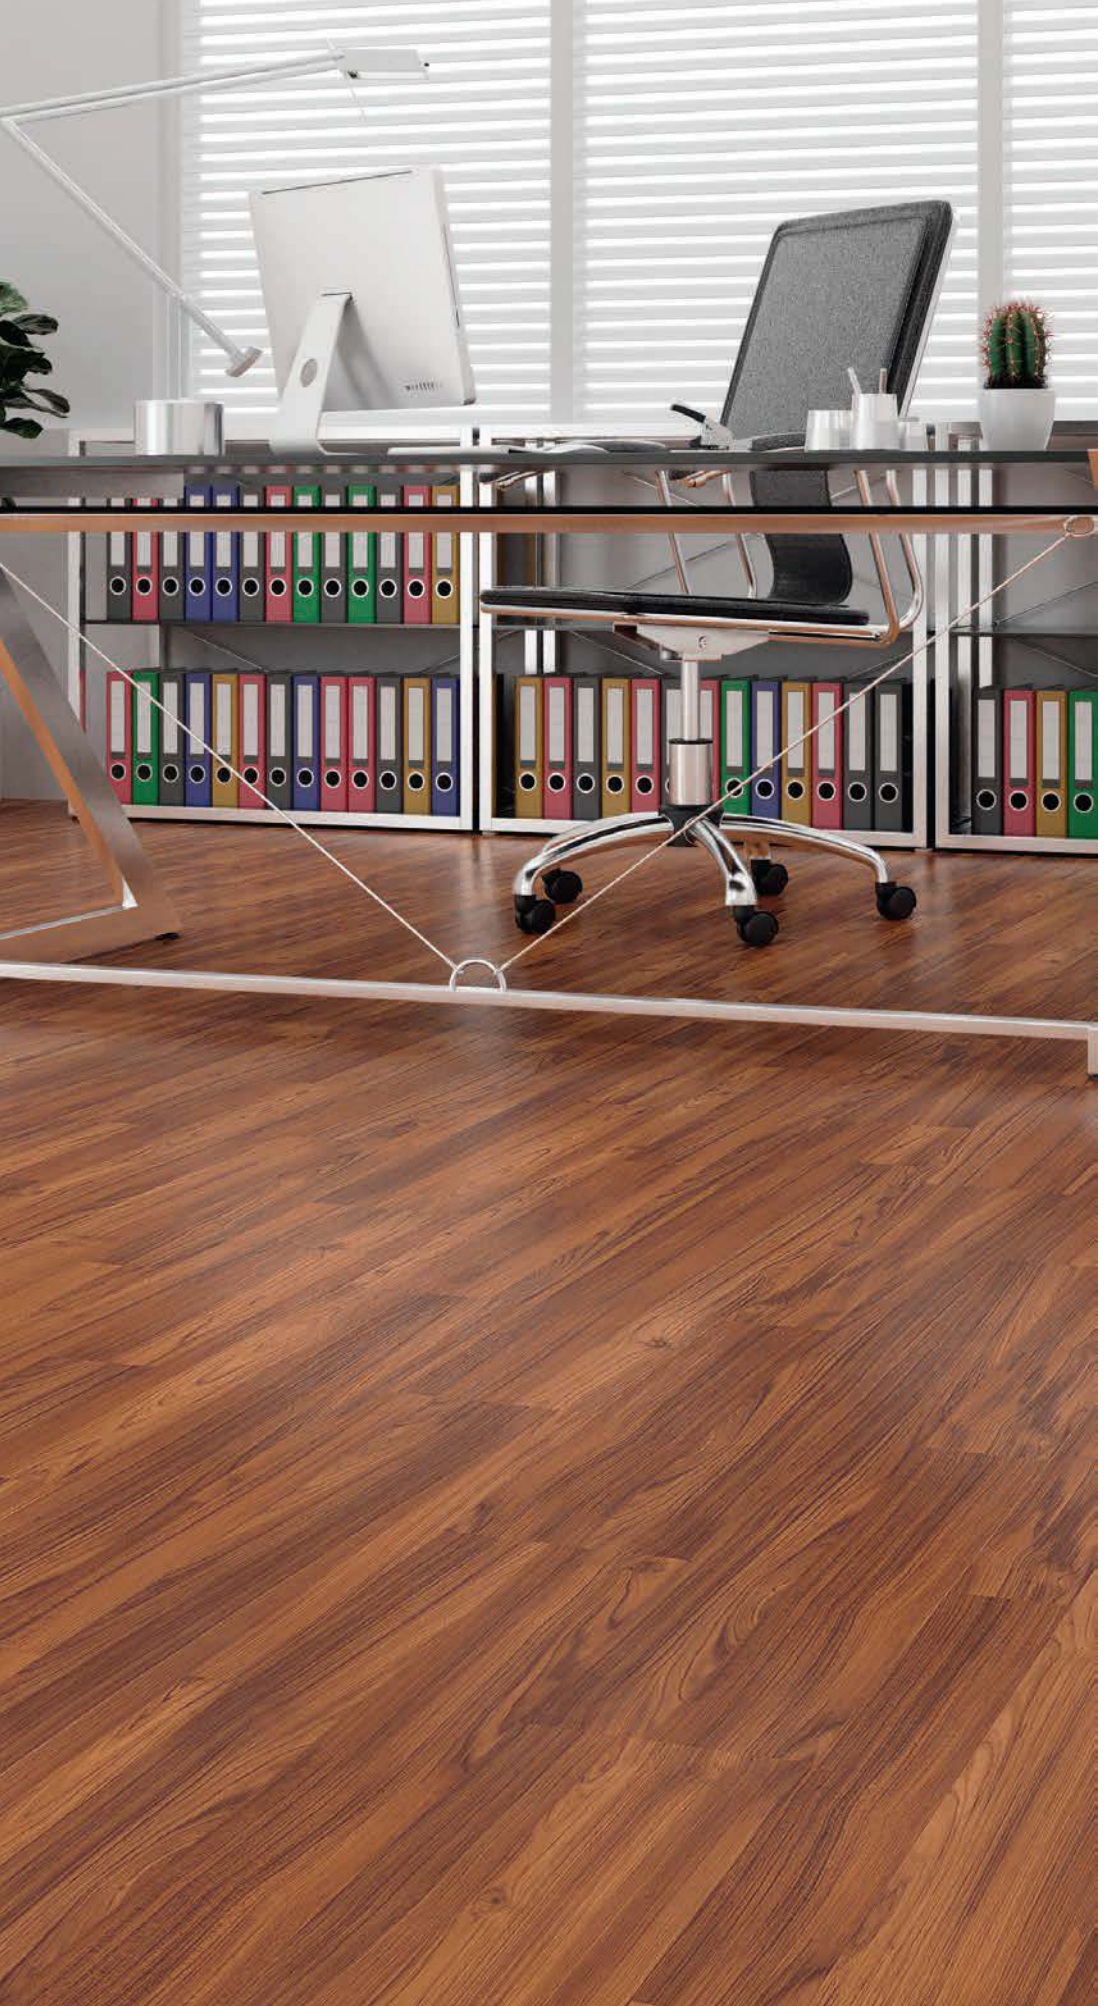

KLASİK
550
Kashmir Teak